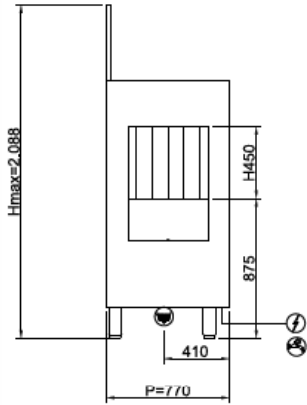

## SYSTEM LINE SL2000

<b>Категория</b>	Туннельные посудомоечные машины
<b>Модели линии</b>	SYSTEM LINE
<b>корзины</b>	500x500
<b>размеры</b>	1700x770x1615h mm

Линия SYSTEM, разработанная для удовлетворения потребностей любых клиентов благодаря различным дополнительным аксессуарам, обеспечивает большую производительность и оптимизирует пространство, тем самым упрощая работу оператора и снижая потребление. Модели этой линии оснащены двойной системой фильтрации, задерживающей все остатки, вертикальными моющими насосами и моющими рукавами из нержавеющей стали и гарантируют высокую производительность. Evolution также оборудована противовесными дверьми с двойной стенкой, системой против падения, а также печатными и закруглёнными ваннами.

CERTIFIED

ON REQUEST

 400V3N+T 22,10kW  
(CABLE NOT PROVIDED)

 G 3/4" M  
55°C  
L=1500

 Ø1"1/2 M  
L=1500

#### Базовая комплектация

Корзина для стаканов 500x500x100мм	1
Корзина для 18 тарелок 500x500x100мм	2

#### Технические характеристики

Габ.размеры - (мм) L - P - Н	1700x770x1615h mm
Размер корзины	500x500 mm
Кол-во кассет/час	200/150/95
Макс. высота прохода (см)	450 mm
Общая мощность (kW)	21 kW (50°C) - 29 kW (15°C)
Стандартное питание и напряжение	400V3N - 50 Hz