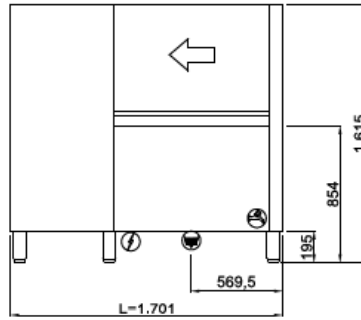

## SYSTEM LINE SL2000

<b>Категория</b>	Туннельные посудомоечные машины
<b>Модели линии</b>	SYSTEM LINE
<b>корзины</b>	500x500
<b>размеры</b>	1700x770x1615h mm

Линия SYSTEM, разработанная для удовлетворения потребностей любых клиентов благодаря различным дополнительным аксессуарам, обеспечивает большую производительность и оптимизирует пространство, тем самым упрощая работу оператора и снижая потребление. Модели этой линии оснащены двойной системой фильтрации, задерживающей все остатки, вертикальными моющими насосами и моющими рукавами из нержавеющей стали и гарантируют высокую производительность. Evolution также оборудована противовесными дверьми с двойной стенкой, системой против падения, а также печатными и закруглёнными ваннами.

CERTIFIED

ON REQUEST

 400V3N+T 22,10kW  
(CABLE NOT PROVIDED)

 G 3/4" M  
55°C  
L=1500

 Ø1"1/2 M  
L=1500

#### Базовая комплектация

Корзина для стаканов 500x500x100мм	1
Корзина для 18 тарелок 500x500x100мм	2

#### Технические характеристики

Габ.размеры - (мм) L - P - Н	1700x770x1615h mm
Размер корзины	500x500 mm
Кол-во кассет/час	200/150/95
Макс. высота прохода (см)	450 mm
Общая мощность (kW)	21 kW (50°C) - 29 kW (15°C)
Стандартное питание и напряжение	400V3N - 50 Hz