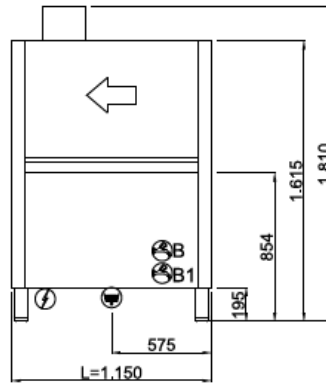

SYSTEM LINE SL1100

Категория	Туннельные посудомоечные машины
Модели линии	SYSTEM LINE
корзины	500x500
размеры	1150x770x1810h mm

Линия SYSTEM, разработанная для удовлетворения потребностей любых клиентов благодаря различным дополнительным аксессуарам, обеспечивает большую производительность и оптимизирует пространство, тем самым упрощая работу оператора и снижая потребление. Модели этой линии оснащены двойной системой фильтрации, задерживающей все остатки, вертикальными моющими насосами и моющими рукавами из нержавеющей стали и гарантируют высокую производительность. Evolution также оборудована противовесными дверьми с двойной стенкой, системой против падения, а также печатными и закруглёнными ваннами.

CERTIFIED

ON REQUEST

400V3N+T 24,40kW
(CABLE NOT PROVIDED)

G 3/4" M
B: 55°C
B1: 10°C
L=1500"

Ø1"1/2 M
L=1500"

Базовая комплектация

Корзина для стаканов 500x500x100мм	1
Корзина для 18 тарелок 500x500x100мм	2

Технические характеристики

Габ.размеры - (mm) L - P - H	1150x770x1810h mm
Размер корзины	500x500 mm
Кол-во кассет/час	120/60
Макс. высота прохода (cm)	450 mm
Общая мощность (kW)	24.7 kW (15°C)
Стандартное питание и напряжение	400V3N - 50 Hz