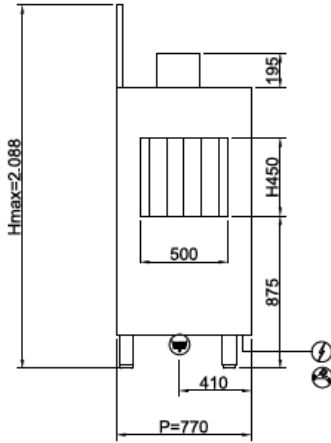

SYSTEM LINE SL1100

Категория	Туннельные посудомоечные машины
Модели линии	SYSTEM LINE
корзины	500x500
размеры	1150x770x1810h mm

Линия SYSTEM, разработанная для удовлетворения потребностей любых клиентов благодаря различным дополнительным аксессуарам, обеспечивает большую производительность и оптимизирует пространство, тем самым упрощая работу оператора и снижая потребление. Модели этой линии оснащены двойной системой фильтрации, задерживающей все остатки, вертикальными моющими насосами и моющими рукавами из нержавеющей стали и гарантируют высокую производительность. Evolution также оборудована противовесными дверьми с двойной стенкой, системой против падения, а также печатными и закруглёнными ваннами.

CERTIFIED

ON REQUEST

400V3N+T 24,40kW
(CABLE NOT PROVIDED)

G 3/4" M
B: 55°C
B1: 10°C
L=1500"

Ø1"1/2 M
L=1500"

Базовая комплектация

Корзина для стаканов 500x500x100мм	1
Корзина для 18 тарелок 500x500x100мм	2

Технические характеристики

Габ.размеры - (mm) L - P - H	1150x770x1810h mm
Размер корзины	500x500 mm
Кол-во кассет/час	120/60
Макс. высота прохода (cm)	450 mm
Общая мощность (kW)	24.7 kW (15°C)
Стандартное питание и напряжение	400V3N - 50 Hz