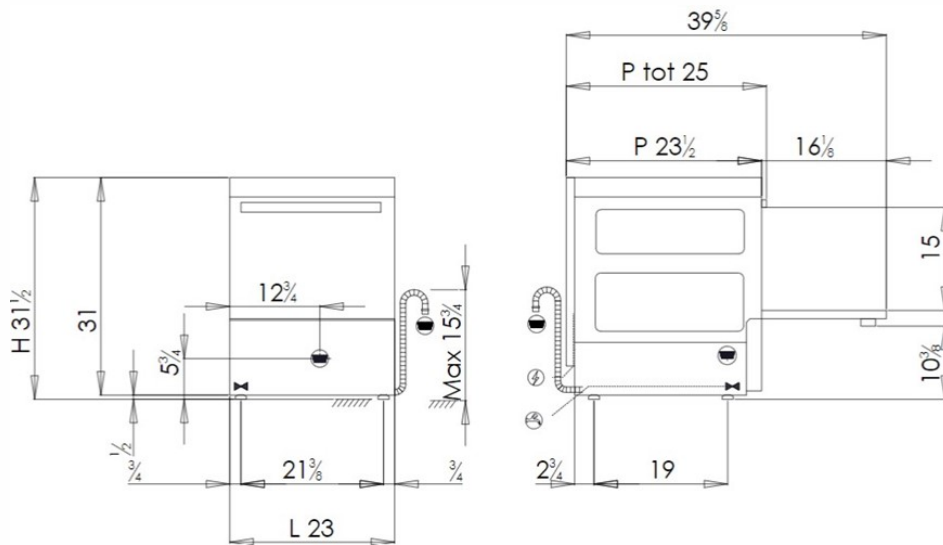

HANDY NORTH AMERICA H54E-A

Категория	Моечная машина для размещения под столешницей
Модели линии	HANDY NORTH AMERICA
корзины	500x500 (20"x20")
размеры	585x600x815h - 23"W x 24"D x 31¾"H

CERTIFIED

ON REQUEST

Технические характеристики

Габ.размеры - (mm) L - P - H	585x600x815h - 23"W x 24"D x 31 3/4"H
Кол-во касет/час (+55°C)	Max 40
Макс.высота бокала	365mm
Ø макс.тарелки	395mm
ТЭН ванны - Емкость ванны	2,6kW - 26lt (7gal)
Мощность бойлера - Емкость бойлера	2,5kW - 7,3lt (1.9gal)
Мощность моющего насоса	0,52kW / 0,7Hp (3/4HP)
Номинальная мощность /Мощность тока	3,12kW - 16A - 1HP
Стандартное питание и напряжение	208/220V - 50/60Hz
Рекомендуемый подвод воды	+55°C (125°F)
Жесткость воды	7÷10 °f
Потребление воды за цикл (при рекомендованном давлении воды 2 Бар)	2,0lt
Регулируемый дозатор моющего и ополаскивающего средства	ELECTRIC
Встроенный на заводе-изготовителе сливной насос	45W
Упаковка	680x800x1000h - 0,55 - 69,2kg (153lbs)

Базовая комплектация

Держатель для приборов	2
Корзина для стаканов 500x500x100мм	1
Корзина для 18 тарелок 500x500x100мм	1

OPTIONAL

Фильтров из нержавеющей стали	standard
Корзина для протвиней с 4-мя делениями 500x500x200мм	●
наклонная корзина для винных бокалов 500x500x170мм	●
Регулируемые ножки из нержавеющей стали 50-70мм	●
Плавное открытие/закрытие двери "SOFT Door"	●
Плавное включение "SOFT Start"	●
"DOUBLE Load" Двойная опора для корзины	●