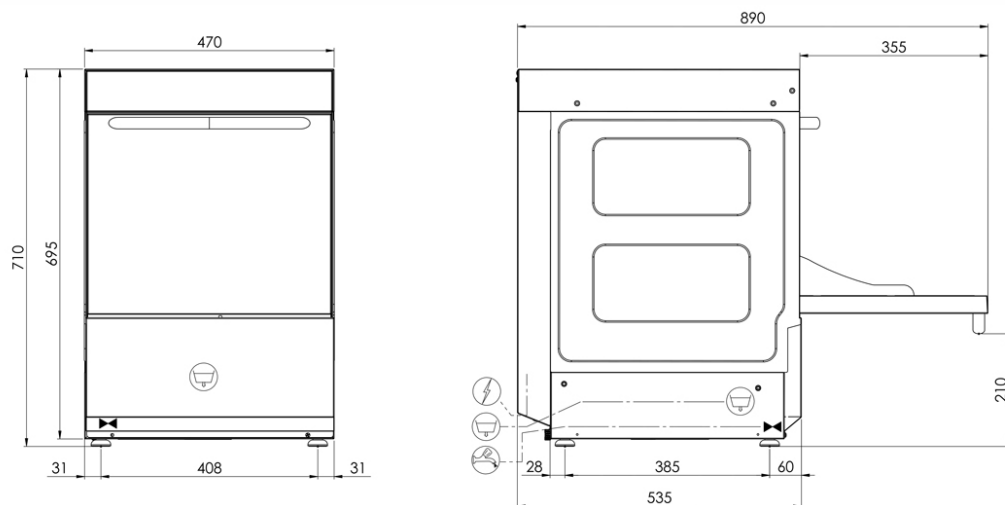

HANDY LINE H29E

Категория	Машина для мытья бокалов
Модели линии	HANDY LINE
корзины	400x400
размеры	470x535x710h

Линия **HANDY** отличается большой гаммой моделей, подходящих для самых разных нужд. Система управления посредством простой электронной платы позволяет устанавливать и контролировать время и температуру полоскания и слива, а также соответствующие термостопы, которые являются фундаментальными для обеспечения превосходного конечного результата. При помощи панели управления можно выбрать один из 4 циклов мойки и один цикл автоматического слива (с установленным сливным насосом), отобразить на дисплее температуру ванны и бойлера, сообщения системы автодиагностики и предупреждение о необходимости планового техобслуживания. “Умная” кнопка запуска, просто меняя свой цвет, все время будет указывать на состояние посудомоечной машины.

МОДЕЛЬ СООТВЕТСТВУЕТ СТАНДАРТУ EN IEC 63136

Ознакомьтесь с [таблицей характеристик](#)

Технические характеристики

Габ.размеры - (мм) L - P - H	470x535x710h
Кол-во кассет/час (+55°C)	Max 48
Макс.высота бокала	285mm
Ø макс.тарелки	305mm
ТЭН ванны - Емкость ванны	2,6kW - 17l
Мощность бойлера - Емкость бойлера	2,5kW - 3,2l
Мощность моющего насоса	0,26kW / 0,35Hp
Номинальная мощность /Мощность тока	2,86kW / 16A
Стандартное питание и напряжение	230V1N - 50Hz
Рекомендуемый подвод воды	+55°C
Жесткость воды	7°F - 10°F
Потребление воды за цикл (при рекомендованном давлении воды 2 Бар)	2 l
Регулируемый дозатор моющего и ополаскивающего средства	STANDARD