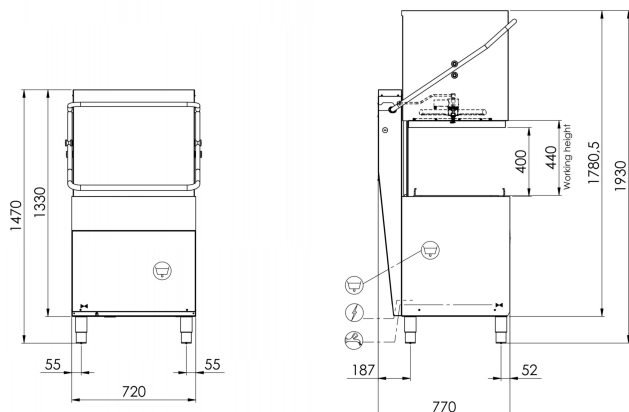

HANDY NORTH AMERICA H150E-A

Категория	Посудомоечная машина с верхней загрузкой
Модели линии	HANDY NORTH AMERICA
корзины	500x600
размеры	720x770x1435/1900h - 28.3465x30.315x56.4961/56.4961in

Технические характеристики

Габ.размеры - (mm) L - P - H	720x770x1435/1900h - 28.3465x30.315x56.4961/56.4961in
Кол-во кассет/час (+55°C)	Max 60
Ø макс.тарелки	400mm
Литраж корзины для хлеба	60 (H=400mm)
Противень	GN1/1 - 60x40
ТЭН ванны - Емкость ванны	4,5kW - 37lt
Мощность бойлера - Емкость бойлера	5,4kW - 7,3lt
Мощность моющего насоса	1,64kW / 2,2Hp
Номинальная мощность /Мощность тока	7,04 kW / 16A
Стандартное питание и напряжение	208V - 60Hz, 230V3 - 60Hz
Рекомендуемый подвод воды	+55°C
Жесткость воды	7÷10 °f
Потребление воды за цикл (при рекомендованном давлении воды 2 Бар)	2,0lt
Регулируемый дозатор моющего и ополаскивающего средства	ELECTRIC
Упаковка	800x980x1520h 1,19/162

Базовая комплектация

Кассета для 4 подносов/противней	1
Корзина для стаканов 500x600x100мм	1
Корзина для 22 тарелок 500x600x100 мм	1
Держатель для приборов с 8-ю ячейками	1
Встроенный фильтр ванны	2

OPTIONAL

Сливной насос 32 Вт С Ecolclean	●
Корзина для противней с 4-мя делениями 500x500x200мм	●
наклонная корзина для винных бокалов 500x500x170мм	●
Регулируемые ножки из нерж. стали 50-70мм	-

● Необязательный Installabile, - Дополнительно не устанавливается