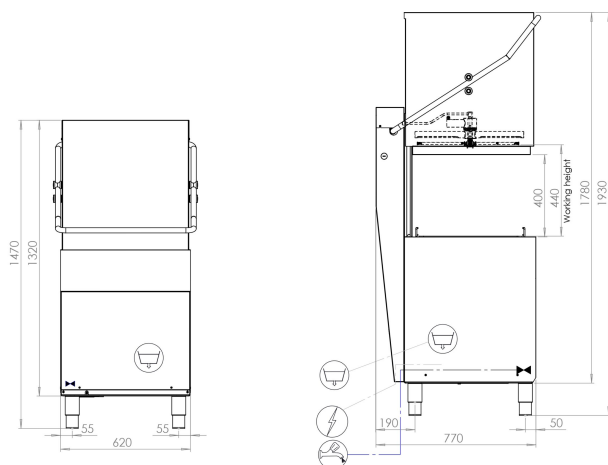

HANDY NORTH AMERICA H110E-A

Категория	Посудомоечная машина с верхней загрузкой
Модели линии	HANDY NORTH AMERICA
корзины	500x500 (20"x20")
размеры	620x770x1435/1900 - 24½W x 30¼D x 74¾H

Технические характеристики

Габ.размеры - (mm) L - P - H	620x770x1435/1900 - 24 ¹ / ₂ W x 30 ³ / ₄ D x 74 ³ / ₄ H
Кол-во кассет/час (+55°C)	Max 60
Макс.высота бокала	390mm
Ø макс.тарелки	415mm
Литраж корзины для хлеба	40 (H=390mm)
Противень	GN1/1
ТЭН ванны - Емкость ванны	4,5kW - 37lt (9.8gal)
Мощность бойлера - Емкость бойлера	5,4kW - 7,3lt (1.9gal)
Мощность моющего насоса	1,34kW / 1,5Hp
Номинальная мощность /Мощность тока	6,52kW / 30A
Стандартное питание и напряжение	208/220V - 50/60Hz - 1HP
Рекомендуемый подвод воды	+55°C (125°F)
Жесткость воды	7÷10 °f
Потребление воды за цикл (при рекомендованном давлении воды 2 Бар)	2,0lt
Регулируемый дозатор моющего и ополаскивающего средства	ELECTRIC
Упаковка	710x960x1520h - 1,04 - 120kg (265lbs)

Базовая комплектация

Корзина для стаканов 500x500x100мм	1
Корзина для 18 тарелок 500x500x100мм	2
Держатель для приборов с 8-ю ячейками	1
Встроенный фильтр ванны	2

OPTIONAL

Сливной насос 32 Вт С Ecoclean	●
Корзина для противней с 4-мя делениями 500x500x200мм	●
наклонная корзина для вишних бокалов 500x500x170мм	●
Регулируемые ножки из нерж. стали 50-70мм	-