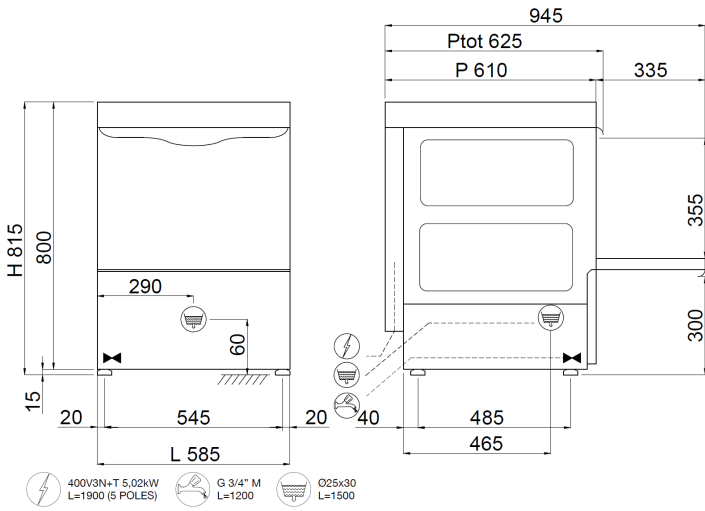

ECOLOGY LINE EST56E

Категория	Моечная машина для размещения под столешницей
Модели линии	ECOLOGY LINE
корзины	500x500
размеры	585x655x815h

Посудомоечные машины **ECOLOGY** гарантируют максимальную производительность благодаря системе **Acquatech System**, входящей в стандартную комплектацию, которая поддерживает постоянную температуру и давление, а также оптимальный расход воды благодаря атмосферному бойлеру и насосу для ополаскивания. Система **ECOLOGY** обеспечивает цикл ополаскивания с санитарной обработкой и является идеальным выбором для столовых, домов престарелых, пекарен и мясных лавок, где необходимо соблюдение правил HACCP.

МОДЕЛЬ, СООТВЕТСТВУЮЩАЯ СТАНДАРТУ EN IEC 63136

Ознакомьтесь с [таблицей характеристик](#)

CERTIFIED

ON REQUEST

Технические характеристики

Габ.размеры - (mm) L - P - Н	585x655x815h
Кол-во кассет/час (+55°C)	Max 40
Макс.высота бокала	365mm
Ø макс.тарелки	395mm
Противень	GN1/1 - Special basket required
ТЭН ванны - Емкость ванны	2,6kW - 22l
Мощность бойлера - Емкость бойлера	5,4kW - 7,3l
Мощность моющего насоса	0,37kW / 0,5Hp
Номинальная мощность /Мощность тока	5,77kW / 16 A
Стандартное питание и напряжение	400V3N - 50Hz
Рекомендуемый подвод воды	+55°C
Жесткость воды	>15°F - 40°F
Потребление воды за цикл (при рекомендованном давлении воды 2 Бар)	2,2 l
Регулируемый дозатор моющего и ополаскивающего средства	STANDARD
Ополаскивание Aquatech system	STANDARD
Встроенный умягчитель	STANDARD