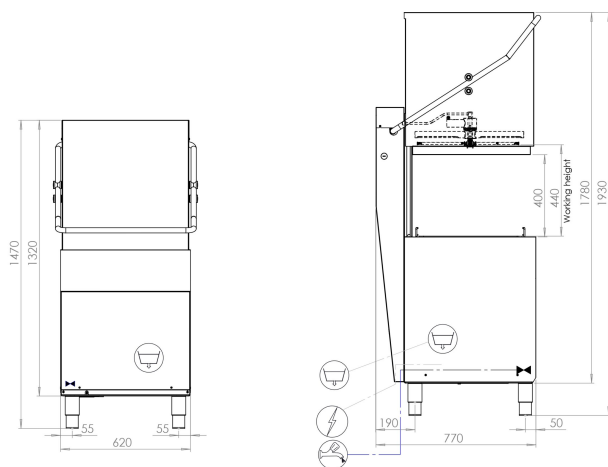

Посудомоечная машина с вытяжкой **EST110E** – правильное решение для предприятий, сталкивающихся с необходимостью мытья разнообразной посуды. Она способна мыть стаканы, тарелки, предметы среднего размера и подносы GN 1/1 при ширине всего 620 мм, обеспечивая максимальную производительность 60 корзин/час (1080 тарелок/час). Модели вытяжек оснащены легко снимаемой опорой для корзин, облегчающей их очистку, и округлой формованной ванной со встроенными фильтрами, обеспечивающими идеальный слив и абсолютную гигиену. Система запуска цикла “PUSH TO START” обеспечивает меньшее количество отходов, предотвращая запуск пустой мойки.

МОДЕЛЬ, СООТВЕТСТВУЮЩАЯ СТАНДАРТУ EN IEC 63136

Ознакомьтесь с [таблицей характеристик](#)

Технические характеристики

Габ.размеры - (мм) L - P - H	620x770x1470/1930h
Макс.высота бокала	390mm
Ø макс.тарелки	415mm
Макс.высота кастрюли	390mm
Литраж корзины для хлеба	40 (H=390mm)
Противень	GN1/I
ТЭН ванны - Емкость ванны	4,5kW - 37l
Мощность бойлера - Емкость бойлера	5,4kW - 7,3l
Мощность моющего насоса	1,34kW / 1,8 Hp
Номинальная мощность /Мощность тока	6,74kW / 16A
Стандартное питание и напряжение	400V3N+T - 50Hz
Рекомендуемый подвод воды	+55°C
Жесткость воды	7°F - 10°F
Потребление воды за цикл (при рекомендованном давлении воды 2 Бар)	2,4l
Регулируемый дозатор моющего и ополаскивающего средства	STANDARD
Ополаскивание Asquatech system	STANDARD
Встроенный умягчитель	STANDARD