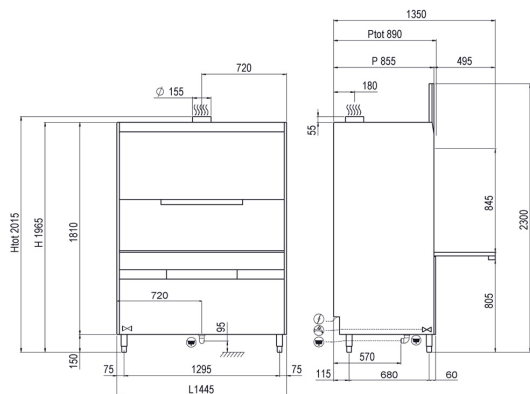

Предметомоечная машина E991E является оптимальным выбором для тех, кому требуется эффективное мытье предметов внутри ее двух корзин с размерами до 575x645x825(г)мм благодаря двум моющим насосам и двум ополаскивающим. Машина подходит для мытья гастроемкостей, кастрюль разного типа, планетарных миксеров, приборов, а также 52 тарелок за каждый цикл с, так как она оснащена двумя корзинами с максимальной производительностью 60 корзин/час (3120 тарелок/час). Рабочая высота и противовесная дверь упрощают загрузочные операции, тогда как двойные стенки улучшает тепло-звуковую изоляцию. Закруглённая штампованная ванна со встроенными фильтрами гарантирует максимальную чистоту и идеальный слив.

#### Технические характеристики

Габ.размеры - (мм) L - P - H	1440x860x2020/2300h
Кол-во касет/час (+55°C)	Max 30
Макс.высота кастрюли	830mm
Литраж корзины для хлеба	100lt
Противень	GN1/1 - 60x40 GN2/1 - 60x80
ТЭН ванны - Емкость ванны	8,1kW - 100lt
Мощность бойлера - Емкость бойлера	8,1kW - 20lt
Мощность моющего насоса	2kW - 2,7hp x2
Номинальная мощность /Мощность тока	12,1kW / 32A
Стандартное питание и напряжение	400V3N - 50Hz
Рекомендуемый подвод воды	+55°C
Жесткость воды	7°F - 10°F
Потребление воды за цикл (при рекомендованном давлении воды 2 Бар)	4lt
Регулируемый дозатор моющего и ополаскивающего средства	STANDARD
Ополаскивание Asquatech system	STANDARD