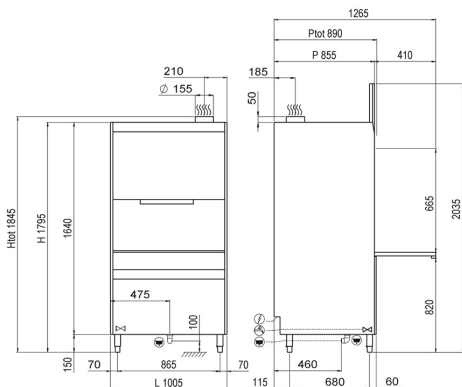

Предметомоечная машина E985E обеспечивает высокоэффективное мытьё гостроемкостей, кастрюль, тарелок и приборов с размерами до 700x825x655(h)мм благодаря двум независимым моющим насосам для нижнего и верхнего моющих контуров с максимальной производительностью 30 корзин/час (1780 тарелок/час). Рабочая высота и противовесная дверь упрощают загрузочные операции, тогда как двойные стенки улучшает тепло-звуковую изоляцию. Закруглённая штампованная ванна со встроенными фильтрами гарантирует максимальную чистоту и идеальный слив.

#### Технические характеристики

Габ.размеры - (мм) L - P - H	1000x860x1855/2030h
Кол-во касет/час (+55°C)	Max 30
Макс.высота кастрюли	680mm
Литраж корзины для хлеба	60 (H=395mm)
Противень	GN1/1 - 60x40 GN2/1 - 60x80
ТЭН ванны - Емкость ванны	8,1kW - 100lt
Мощность бойлера - Емкость бойлера	8,1kW - 12lt
Мощность моющего насоса	2,0kW - 2 x 2,7 Hp x2
Номинальная мощность /Мощность тока	12,1kW / 32A
Стандартное питание и напряжение	400V3N - 50Hz
Рекомендуемый подвод воды	+55°C
Жесткость воды	7°F - 10°F
Потребление воды за цикл (при рекомендованном давлении воды 2 Бар)	2,5 l
Регулируемый дозатор моющего и ополаскивающего средства	STANDARD
Ополаскивание Asquatech system	STANDARD