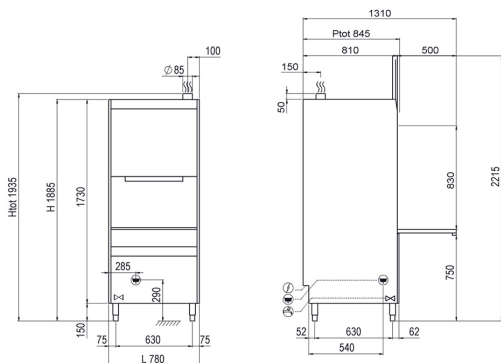

Предметомоечная машина E981E является правильным выбором для эффективного мытья предметов с размерами до 575x645x825(h)мм внутри ее корзины. Машина подходит для мытья гастроемкостей, кастрюль разного типа, планетарных миксеров, приборов, а также 26 тарелок за каждый цикл с максимальной производительностью 30 корзин/час (780 тарелок/час). Рабочая высота и противовесная дверь упрощают загрузочные операции, тогда как двойные стенки улучшает тепло-звуковую изоляцию. Закруглённая штампованная ванна со встроенными фильтрами гарантирует максимальную чистоту и идеальный слив.

#### Технические характеристики

Габ.размеры - (мм) L - P - H	775x810x1930/2215h
Кол-во касет/час (+55°C)	Max 30
Ø макс.тарелки	630mm
Макс.высота кастрюли	830mm
Литраж корзины для хлеба	100
Противень	GN1/1 - 60x40 GN2/1 - 60x80
ТЭН ванны - Емкость ванны	4,5kW - 37l
Мощность бойлера - Емкость бойлера	5,4kW - 12l
Мощность моющего насоса	2,0kW / 2,7Hp
Номинальная мощность /Мощность тока	7,4kW / 16A
Стандартное питание и напряжение	400V3N - 50Hz
Рекомендуемый подвод воды	+55°C
Жесткость воды	7°F - 10°F
Потребление воды за цикл (при рекомендованном давлении воды 2 Бар)	2,4 l
Регулируемый дозатор моющего и ополаскивающего средства	STANDARD
Ополаскивание Aquatech system	STANDARD