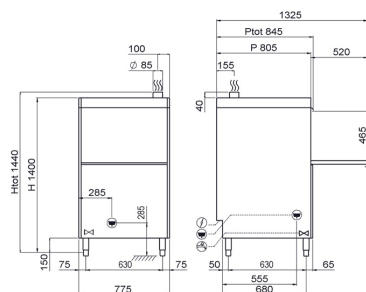

Модель SM951E благодаря своим размерам может использоваться как в качестве большой машины для мытья тарелок, так и в качестве машины для мытья приборов; внутри ее корзины можно мыть 26 тарелок за цикл, габаритности GN 1/1, кондитерские габаритности и блоки 600x400, а также предметы с размерами до 575x645x445(h)мм с максимальной производительностью 30 корзин/час (780 тарелок/час). Практическая рабочая высота упрощает загрузочные операции, тогда как двойные стенки улучшает тепло-звуковую изоляцию. Закруглённая штампованная ванна со встроенными фильтрами гарантирует максимальную чистоту и идеальный слив.

Технические характеристики

Габ.размеры - (мм) L - P - H	775x810x1435h
Кол-во кассет/час (+55°C)	Max 30
Ø макс.гарелки	430mm
Макс.высота кастрюли	445mm
Литраж корзины для хлеба	60 (H=445mm)
Противень	GN1/1-60x40
ТЭН ванны - Емкость ванны	4,5kW - 37l
Мощность бойлера - Емкость бойлера	5,4kW - 12l
Мощность моющего насоса	2,0kW / 2,7Hp
Номинальная мощность /Мощность тока	7,4kW / 16A
Стандартное питание и напряжение	400V - 50Hz
Рекомендуемый подвод воды	+55°C
Жесткость воды	7°F - 10°F
Потребление воды за цикл (при рекомендованном давлении воды 2 Бар)	2,4 l
Регулируемый дозатор моющего и ополаскивающего средства	STANDARD
Ополаскивание Aquatech system	STANDARD