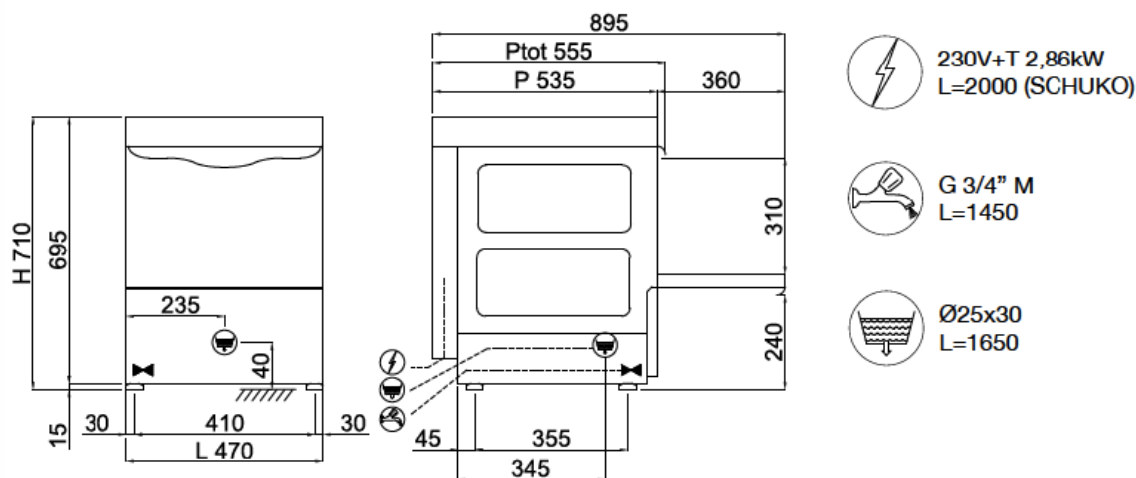

ECOLOGY LINE E29E

Категория	Машина для мытья бокалов
Модели линии	ECOLOGY LINE
корзины	400x400
размеры	470x535x710h

Посудомоечные машины линии **ECOLOGY** гарантируют максимальную производительность благодаря системе Acquatech System в стандартной комплектации, которая при помощи атмосферного бойлера и ополаскивающего насоса поддерживает постоянные температуру и давление, а также оптимальный расход воды. Ecology гарантирует цикл дезинфицирующего ополаскивания, тем самым представляя собой идеальный выбор для столовых, домов отдыха, кондитерских, булочных и мясных лавок, где соблюдение правил ХАССП особенно важно. Для тех, кто пытается добиться идеальной прозрачности стекла, предусмотрено подключение Системы обратного осмоса, которая очищает воду и снижает расход моющего средства и ополаскивателя, гарантируя безупречный результат и идеально прозрачные стаканы, тем самым не требуя высушивания вручную.

МОДЕЛЬ, СООТВЕТСТВУЮЩАЯ СТАНДАРТУ EN IEC 63136

Ознакомьтесь с [таблицей характеристик](#)

Технические характеристики

Габ.размеры - (мм) L - P - H	470x535x710h
Кол-во кассет/час (+55°C)	Max 48
Макс.высота бокала	285mm
Ø макс.тарелки	305mm
ТЭН ванны - Емкость ванны	2,6kW - 17l
Мощность бойлера - Емкость бойлера	2,6kW - 3,2l
Мощность моющего насоса	0,26kW / 0,35Hp
Номинальная мощность /Мощность тока	2,86kW / 16A
Стандартное питание и напряжение	230V1N - 50Hz
Рекомендуемый подвод воды	+55°C
Жесткость воды	7°F - 10°F
Потребление воды за цикл (при рекомендованном давлении воды 2 Бар)	2l
Регулируемый дозатор моющего и ополаскивающего средства	STANDARD
Ополаскивание Aquatech system	STANDARD