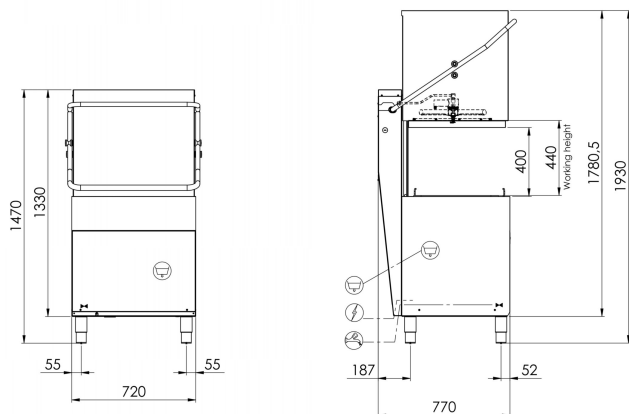

МОДЕЛЬ, СООТВЕТСТВУЮЩАЯ СТАНДАРТУ EN IEC 63136

Ознакомьтесь с [таблицей характеристик](#)

Технические характеристики

Габ.размеры - (mm) L - P - H	720x770x1470/1930h
Ø макс.тарелки	400mm
Макс.высота кастрюли	395mm
Литраж корзины для хлеба	60 (H=400mm)
Противень	GN1/1 - 60x40
ТЭН ванны - Емкость ванны	4,5kW - 37l
Мощность бойлера - Емкость бойлера	5,4kW - 7,3l
Мощность моющего насоса	1,34kW / 1,8Hp
Номинальная мощность /Мощность тока	6,74kW / 16A
Стандартное питание и напряжение	400V3N - 50Hz
Рекомендуемый подвод воды	+55°C
Жесткость воды	7°F - 10°F
Потребление воды за цикл (при рекомендованном давлении воды 2 Бар)	2,4l
Регулируемый дозатор моющего и ополаскивающего средства	STANDARD
Ополаскивание Aquatech system	STANDARD