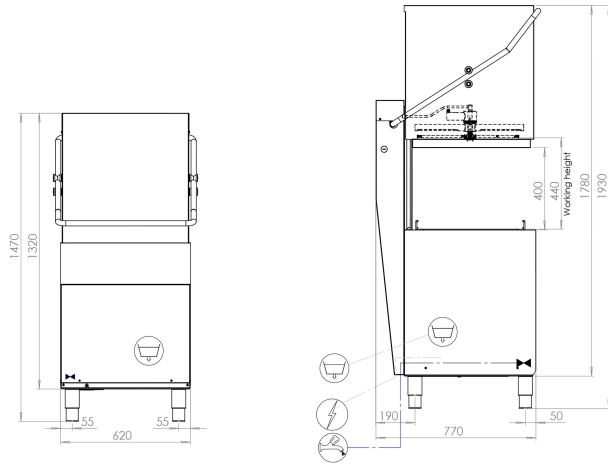

CERTIFIED

ON REQUEST

Технические характеристики

Габ.размеры - (мм) L - P - H	620x770x1470/1930h
Кол-во кассет/час (+55°C)	max 60
Макс.высота бокала	390mm
Ø макс.тарелки	415mm
Макс.высота кастрюли	390mm
Литраж корзины для хлеба	40 (H=390mm)
Противень	GN1/1
ТЭН ванны - Емкость ванны	4,5kW - 37l
Мощность бойлера - Емкость бойлера	5,4kW - 7,3l
Мощность моющего насоса	1,34Kw / 1,8 Hp
Номинальная мощность /Мощность тока	6,74 kW / 16A
Стандартное питание и напряжение	400V3N - 50Hz
Рекомендуемый подвод воды	+55°C
Жесткость воды	7°f - 10°f
Потребление воды за цикл (при рекомендованном давлении воды 2 Бар)	2,4 l
Регулируемый дозатор моющего и ополаскивающего средства	STANDARD
Ополаскивание Acquatech system	STANDARD

Базовая комплектация

Корзина для стаканов 500x500x100мм	1
Корзина для 18 тарелок 500x500x100мм	2
Держатель для приборов с 8-ю ячейками	1
Встроенный фильтр ванны	STANDARD

OPTIONAL

Опционально 230V/3	●
Сливной насос 32 Вт С Ecoclean	●
Тэн бойлера 9кВт	●
Фильтров из нержавеющей стали	●
принадлежности для смягчения воды:система reverse osmosis	●
наклонная корзина для винных бокалов 500x500x170мм	●
Корзина для противней с 4-мя делениями 500x500x200мм	●
наклонная корзина для винных бокалов 500x500x170мм	●
Регулируемые ножки из нерж. стали 50-70мм	-
Дистанционный контроллер с ЖК-дисплеем	●
Система "Energy Pro Green"	●

● Обязательный Installabile, - Дополнительно не устанавливается