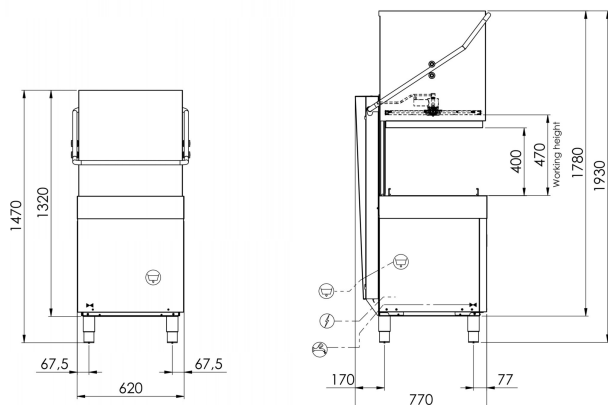

Технические характеристики

Габ.размеры - (mm) L - P - H	620x770x1435/1900h
Кол-во кассет/час (+55°C)	Max 60
Макс.высота бокала	390mm
Ø макс.тарелки	415mm
Макс.высота кастрюли	390mm
Литраж корзины для хлеба	40 (H=390mm)
Противень	GN1/1
ТЭН ванны - Емкость ванны	2,6kW - 24lt
Мощность бойлера - Емкость бойлера	5,4kW - 7,3lt
Мощность моющего насоса	1,12kW / 1,5 Hp
Номинальная мощность /Мощность тока	6,52 kW / 16A
Стандартное питание и напряжение	400V3N+T / 230V 50Hz
Рекомендуемый подвод воды	+55°C
Жесткость воды	7÷10 °f
Потребление воды за цикл (при рекомендованном давлении воды 2 Бар)	2,0lt GUARANTEED
Регулируемый дозатор моющего и ополаскивающего средства	ELECTRIC
Ополаскивание Aquatech system	si