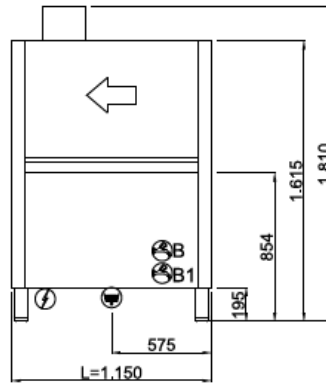

400V3N+T 24,40kW
(CABLE NOT PROVIDED)

G 3/4" M
B: 55°C
B1: 10°C
L=1500"

Ø1"1/2 M
L=1500"

CORREDO STANDARD

Cesto per bicchieri dim.500x500x100mm	1
Cesto 18 piatti dim.500x500x100mm	2

CARATTERISTICHE

Dimensioni - (mm) L - P - H	1150x770x1810h mm
Dimensione cesto	500x500 mm
n° cesti/ora	120/60
Altezza utile massima	450 mm
Potenza totale	24,7 kW (15°C)
Tensione alimentazione standard	400V3N - 50 Hz

LAVAGGIO

Capacità vasca (lt)	70 lt
Potenza pompa	1,5 kW - 2 hp
Resistenza vasca (kW)	10,5 kW

RISCIACQUO FINALE

Resistenza boiler (kW)	12 kW
Consumo acqua	150 lt/h
Temperatura acqua di alimentazione (°C)	+15°C
Pressione minima di rete (BAR)	2 bar
Durezza acqua (°f)	7°f - 10°f

RECUPERATORE TERMICO CALORE

Aspiratore	0,2 kW
Portata d'aria	70 m3/h

CORREDO STANDARD

Cesto per bicchieri dim.500x500x100mm	1
Cesto 18 piatti dim.500x500x100mm	2
Portaposate 4 posti	1
Cesto per bicchieri dim.500x500x100mm	1
Cesto 18 piatti dim.500x500x100mm	2

OPTIONAL

Riduttore di pressione con manometro	●
Break-Tank e pompa di risciacquo 200W	●
Asciugatura ad angolo	●
Optional extra power 9,5kW	●
Centralina di dosaggio interna (detergente e brillantante)	●
Triplo filtro in vasca e cassetto in acciaio inox	●

● Optional Installabile, ◻ Optional non installabile