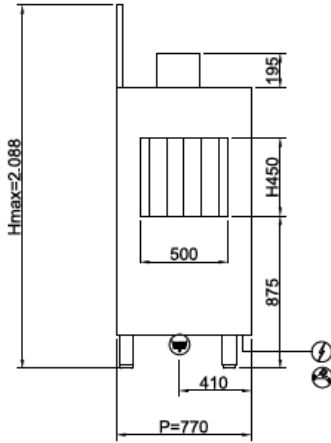

## SYSTEM LINE SL1100

<b>CATEGORIA</b>	Lavastoviglie a Traino
<b>LINEA</b>	SYSTEM LINE
<b>CESTO</b>	500x500
<b>DIMENSIONI</b>	1150x770x1810h mm

La linea SYSTEM è stata studiata per soddisfare le esigenze di ogni cliente grazie ai diversi accessori installabili, riuscendo a coniugare grandi carichi di lavoro ed ottimizzando gli spazi a disposizione, semplificando il lavoro dell'operatore e riducendo i consumi. I modelli di questa linea sono dotati di un doppio sistema di filtraggio che trattiene tutti i residui, le pompe di lavaggio verticali ed i bracci di lavaggio in acciaio inox garantiscono invece grandi prestazioni. System è inoltre dotata di porte controbilanciate con doppia parete e sistema di anticaduta e di vasche stampate e arrotondate.

CERTIFIED

ON REQUEST

400V3N+T 24,40kW  
 (CABLE NOT PROVIDED)

G 3/4" M  
 B: 55°C  
 B1: 10°C  
 L=1500"

Ø1"1/2 M  
 L=1500"

#### CORREDO STANDARD

Cesto per bicchieri dim.500x500x100mm	1
Cesto 18 piatti dim.500x500x100mm	2

#### CARATTERISTICHE

Dimensioni - (mm) L - P - H	1150x770x1810h mm
Dimensione cesto	500x500 mm
n° cesti/ora	120/60
Altezza utile massima	450 mm
Potenza totale	24,7 kW (15°C)
Tensione alimentazione standard	400V3N - 50 Hz