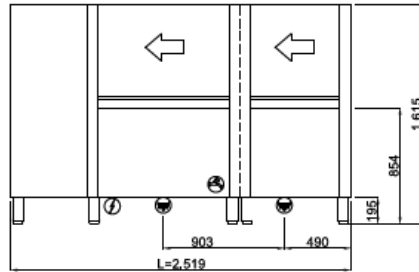

SYSTEM LINE SL4000

CATÉGORIE	Lave-vaisselle à convoyeur
LIGNE	SYSTEM LINE
PANIER	500x500
DIMENSIONS	2519x770x1615h mm

La ligne SYSYEM a été étudiée en sorte de satisfaire les exigences de chaque client, grâce aux différents accessoires installables, parvenant à allier de grandes charges de travail et en optimisant les espaces à disposition, en simplifiant le travail de l'opérateur et en réduisant les consommations. Les modèles de cette ligne sont dotés d'un double système de filtrage qui retient tous les résidus ; les pompes de lavage verticales et les bras de lavage en acier inox, quant à eux, garantissent d'excellentes prestations. SYSTEM est en outre équipée de portes contrebalancées avec double paroi et système anti-chute, et de cuves moulées et arrondies.

CERTIFIED

ON REQUEST

400V3N+T 33,10kW
(CABLE NOT PROVIDED)

G 3/4" M
55°C
L=1500

Ø1"1/2 M
L=1500

CERTIFIED

ON REQUEST

FOURNITURE STANDARD

Panier pour verres dim. 500x500x100mm	1
Panier 18 assiettes dim. 500x500x100mm	2

CARACTÉRISTIQUES LAVE-VAISSELLE

Dimensions - (mm) L - P - H	2519x770x1615h mm
Dimensions panier	500x500 mm
nb paniers/heure	270/200/140
Hauteur utile max (cm)	450 mm
Puissance totale	25 kW (50°C) - 34,4 kW (15°C)*
Tension d'alimentation standard	400V3N - 50 Hz

FOURNITURE STANDARD

Panier pour verres dim. 500x500x100mm	1
Panier 18 assiettes dim. 500x500x100mm	2
Porte-couverts 4 places	1
Panier pour verres dim. 500x500x100mm	1
Panier 18 assiettes dim. 500x500x100mm	2