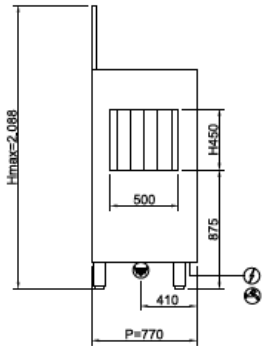

SYSTEM LINE SL4000

CATÉGORIE	Lave-vaisselle à convoyeur
LIGNE	SYSTEM LINE
PANIER	500x500
DIMENSIONS	2519x770x1615h mm

La ligne SYSYEM a été étudiée en sorte de satisfaire les exigences de chaque client, grâce aux différents accessoires installables, parvenant à allier de grandes charges de travail et en optimisant les espaces à disposition, en simplifiant le travail de l'opérateur et en réduisant les consommations. Les modèles de cette ligne sont dotés d'un double système de filtrage qui retient tous les résidus ; les pompes de lavage verticales et les bras de lavage en acier inox, quant à eux, garantissent d'excellentes prestations. SYSTEM est en outre équipée de portes contrebalancées avec double paroi et système anti-chute, et de cuves moulées et arrondies.

CERTIFIED

ON REQUEST

400V3N+T 33,10kW
(CABLE NOT PROVIDED)

G 3/4" M
55°C
L=1500

Ø1"1/2 M
L=1500

CERTIFIED

ON REQUEST

FOURNITURE STANDARD

Panier pour verres dim. 500x500x100mm	1
Panier 18 assiettes dim. 500x500x100mm	2

CARACTÉRISTIQUES LAVE-VAISSELLE

Dimensions - (mm) L - P - H	2519x770x1615h mm
Dimensions panier	500x500 mm
nb paniers/heure	270/200/140
Hauteur utile max (cm)	450 mm
Puissance totale	25 kW (50°C) - 34,4 kW (15°C)*
Tension d'alimentation standard	400V3N - 50 Hz

PRÉLAVAGE

Capacité bac (lt)	70 l
Puissance pompe	1,5 kW - 2 Hp

LAVAGE

Capacité bac (lt)	70 l
Puissance pompe	1,5 kW - 2 Hp
Résistance bac (kW)	10,5 kW

RINCAGE FINAL

Break-Tank et pompe de rinçage	0,2 kW
Résistance chauffe-eau (kW)	10,5 kW
Consommation d'eau	~ 220 l/h
Température eau d'alimentation (°C)	+50°C
Pression minimum de réseau (BAR)	2 bar
Dureté de l'eau (°f)	7°f - 10°f