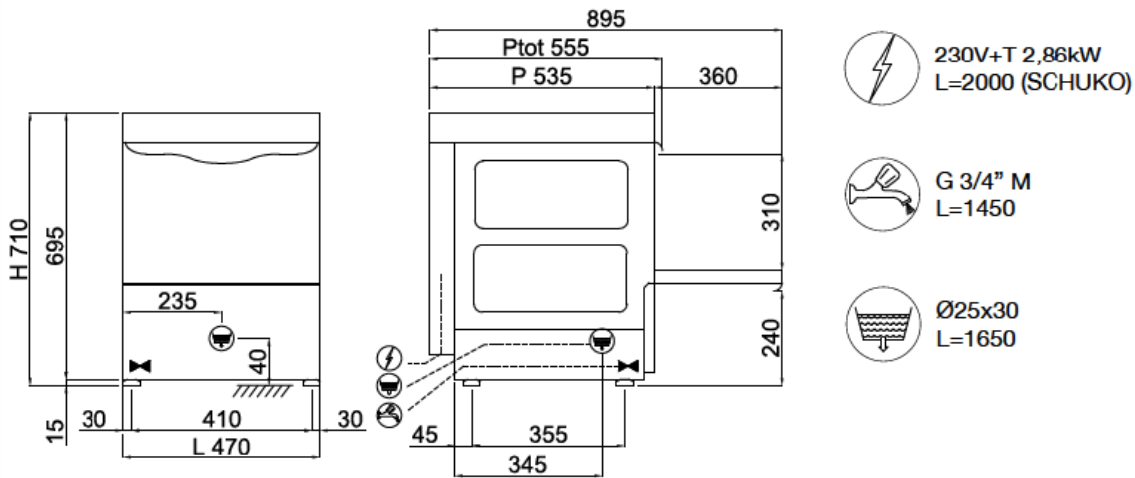

ECOLOGY LINE E29E

KATEGORIE	Gläserspülmaschine
LINE	ECOLOGY LINE
KORB	400x400
ABMESSUNG	470x535x710h

CERTIFIED

ON REQUEST

Die Geschirrspüler der Linie **ECOLOGY** garantieren maximale Leistung dank des serienmäßigen **Acquatech-Systems**, das durch einen atmosphärischen Boiler und eine Spülpumpe eine konstante Temperatur und einen konstanten Druck sowie einen optimalen Wasserverbrauch gewährleistet. **ECOLOGY** gewährleistet einen desinfizierenden Spülzyklus und erweist sich als die perfekte Wahl für Kantinen, Pflegeheime, Konditoreien, Bäckereien und Metzgereien, in denen die Einhaltung der HACCP-Vorschriften unerlässlich ist. Für diejenigen, die die Perfektion der Gläser anstreben, besteht die Möglichkeit, ein Umkehrosmosesystem anzuschließen, das das Wasser reinigt und den Verbrauch von Reinigern und Klarspülern reduziert und so hervorragende Ergebnisse und perfekte Gläser ohne Händetrocknung gewährleistet.

EN IEC 63136-KONFORMES MODELL

Sehen Sie sich die [Leistungstabelle](#)

MERKMALE

Abmessungen - (mm) (- L - T - H)	470x535x710h
Anz. Körbe/Stunde - (+55°C)	Max 48
H maximal Glas	285mm
max. Ø Teller	305mm
Heizelement Tank - Fassungsvermögen Tank	2,6kW - 17l
Heizelement Boiler - Fassungsvermögen Boiler	2,6kW - 3,2l
Pumpenleistung	0,26kW / 0,35Hp
Gesamtleistung / Strom	2,86kW / 16A
Standard-Versorgungsspannung	230V1N - 50Hz
Empfohlene Wasserversorgung	+55°C
Empfohlene Wasserhärte	7°f - 10°f
Wasserverbrauch je Zyklus (mit empfohlenem Druck von 2 bar)	2l
Dosierer für Reinigungs- und Glanzmittel, regulierbar	STANDARD
Spülung Aquatech System	STANDARD

STANDARDLIEFERUMFANG

Untertassenhalter 12 Plätze	1
Besteckhalter	1
Gläserkorb Abm. 400x400x150 mm	2

OPTIONAL

Eingebaute Ablaufpumpe 32W mit Ecoclean	●
Umkehrosmose-System	●
Geneigter Korb für Weinkelchgläser Abm. 400x400x170 mm	●
Bausatz 4 Standfüße 50-70 mm	●
Zubehör mit 2 runden Körben Ø400mm	●
"SOFT Door"-System zum Öffnen/Schließen der Tür	●
Bausatz mit 2 Körben und Ständer	●