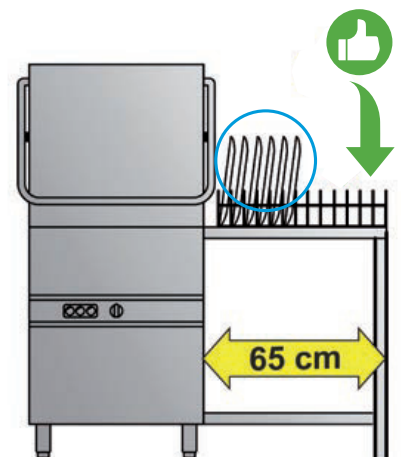

ECOLOGY Line E150E HANDY Line H150E

TABLES

Supporti inox Stainless steel table support Supports inox Подставки из нерж. стали			
ARTICOLO - Article Article - Артикул	CODICE - Code Code - Код	DESCRIZIONE - Description Description - Описание	Articolo - Article Article - Артикул
	SPI40	<p>Mobile supporto inox dim. 580x565x450h+Piedini H120-190mm Imballo 670x570x880 mm</p> <p>Stainless steel table support dim. 580x565x450h +Feet H120-190mm Packing 670x570x880 mm</p> <p>Mobile support inox dim. 580x565x450h+Pieds H120-190mm Emballage 670x570x880 mm</p> <p>подставка для стола из нержавеющей стали, размеры 580x565x450В+ножки высотой 120-190 мм Упаковка 670x570x880 mm</p>	<p>T5037S - T5037 T5037T - T5037TS T6040 H54ES - H54E H56ES - H56E H84E ST54E - ST56E E54ES - E54E E56ES - E56E EST56E - E84E</p>
	PB40	<p>Porta battente inox per SPI40 Stainless steel door for SPI40 Porte battant inox pour SPI40 Распашная дверца для SPI40</p>	-
	SPI41	<p>Supporto aperto per lavastoviglie 583x524x566mm Imballo 673x240x170 mm</p> <p>Open support for dishwasher 583x524x566mm Packing 673x240x170 mm</p> <p>Support ouvert pour lave-vaisselle 583x524x566mm Emballage 673x240x170 mm</p> <p>Открытая подставка для посудомоечной машины 583x524x566мм Упаковка 673x240x170 mm</p>	<p>T5037S - T5037 T5037T - T5037TS T6040 H54ES - H54E H56ES - H56E H84E ST54E - ST56E E54ES - E54E E56ES - E56E EST56E - E84E</p>