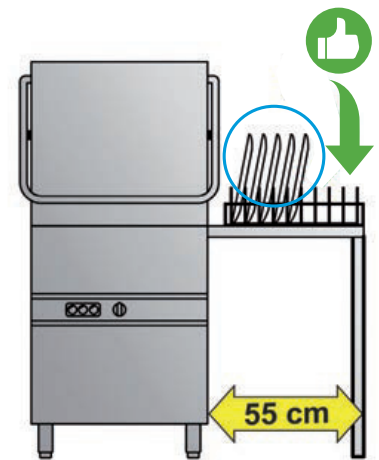

ECOLOGY Line E150E HANDY Line H150E

TABLES

Supporti inox Stainless steel table support Supports inox Подставки из нерж. стали			
ARTICOLO - Article Article - Артикул	CODICE - Code Code - Код	DESCRIZIONE - Description Description - Описание	Articolo - Article Article - Артикул
	SPI40	<p>Mobile supporto inox dim. 580x565x450h+Piedini H120-190mm Imballo 670x570x880 mm</p> <p>Stainless steel table support dim. 580x565x450h +Feet H120-190mm Packing 670x570x880 mm</p> <p>Mobile support inox dim. 580x565x450h+Pieds H120-190mm Emballage 670x570x880 mm</p> <p>подставка для стола из нержавеющей стали, размеры 580x565x450В+ножки высотой 120-190 мм Упаковка 670x570x880 mm</p>	<p>T5037S - T5037 T5037T - T5037TS T6040 H54ES - H54E H56ES - H56E H84E ST54E - ST56E E54ES - E54E E56ES - E56E EST56E - E84E</p>
	PB40	<p>Porta battente inox per SPI40 Stainless steel door for SPI40 Porte battant inox pour SPI40 Распашная дверца для SPI40</p>	-
	SPI41	<p>Supporto aperto per lavastoviglie 583x524x566mm Imballo 673x240x170 mm</p> <p>Open support for dishwasher 583x524x566mm Packing 673x240x170 mm</p> <p>Support ouvert pour lave-vaisselle 583x524x566mm Emballage 673x240x170 mm</p> <p>Открытая подставка для посудомоечной машины 583x524x566мм Упаковка 673x240x170 mm</p>	<p>T5037S - T5037 T5037T - T5037TS T6040 H54ES - H54E H56ES - H56E H84E ST54E - ST56E E54ES - E54E E56ES - E56E EST56E - E84E</p>