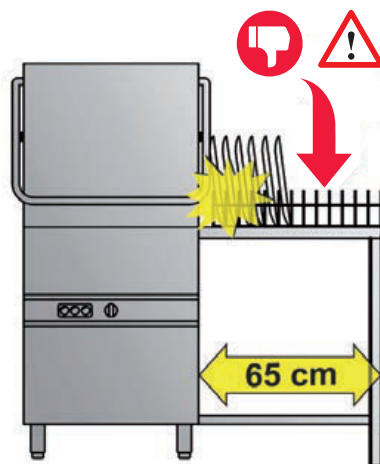

ECOLOGY Line E150E HANDY Line H150E

TABLES

Supporti inox Stainless steel table support Supports inox Подставки из нерж. стали			
ARTICOLO - Article Article - Артикул	CODICE - Code Code - Код	DESCRIZIONE - Description Description - Описание	Articolo - Article Article - Артикул
	SPI40	<p>Mobile supporto inox dim. 580x565x450h+Piedini H120-190mm Imballo 670x570x880 mm</p> <p>Stainless steel table support dim. 580x565x450h +Feet H120-190mm Packing 670x570x880 mm</p> <p>Mobile support inox dim. 580x565x450h+Pieds H120-190mm Emballage 670x570x880 mm</p> <p>подставка для стола из нержавеющей стали, размеры 580x565x450В+ножки высотой 120-190 мм Упаковка 670x570x880 mm</p>	<p>T5037S - T5037 T5037T - T5037TS T6040 H54ES - H54E H56ES - H56E H84E ST54E - ST56E E54ES - E54E E56ES - E56E EST56E - E84E</p>
	PB40	<p>Porta battente inox per SPI40 Stainless steel door for SPI40 Porte battant inox pour SPI40 Распашная дверца для SPI40</p>	-
	SPI41	<p>Supporto aperto per lavastoviglie 583x524x566mm Imballo 673x240x170 mm</p> <p>Open support for dishwasher 583x524x566mm Packing 673x240x170 mm</p> <p>Support ouvert pour lave-vaisselle 583x524x566mm Emballage 673x240x170 mm</p> <p>Открытая подставка для посудомоечной машины 583x524x566мм Упаковка 673x240x170 mm</p>	<p>T5037S - T5037 T5037T - T5037TS T6040 H54ES - H54E H56ES - H56E H84E ST54E - ST56E E54ES - E54E E56ES - E56E EST56E - E84E</p>