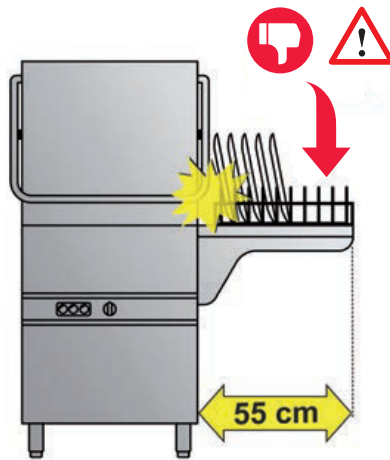

Совместимо со всеми фронтальными моделями с корзиной 500x500, приобретенными, начиная с июня 2016 г.

PLVM150
SO3000K
E110E
E56E

TABLES

ECOLOGY Line E110E - E150E
HANDY Line H110E - H150E

STEEL Line ST110E
TAKE Line T110