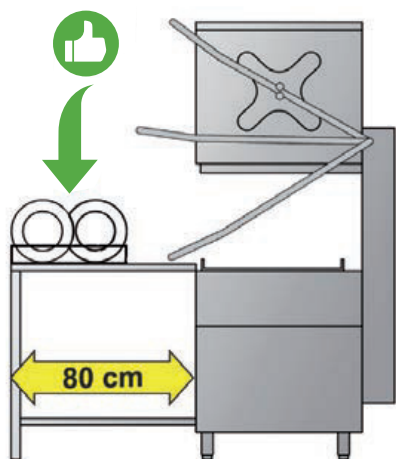

ECOLOGY Line E150E HANDY Line H150E

TABLES

Supporti inox Stainless steel table support Supports inox Подставки из нерж. стали			
ARTICOLO - Article Article - Артикул	CODICE - Code Code - Код	DESCRIZIONE - Description Description - Описание	Articolo - Article Article - Артикул
	SPI40	<p>Mobile supporto inox dim. 580x565x450h+Piedini H120-190mm Imballo 670x570x880 mm</p> <p>Stainless steel table support dim. 580x565x450h +Feet H120-190mm Packing 670x570x880 mm</p> <p>Mobile support inox dim. 580x565x450h+Pieds H120-190mm Emballage 670x570x880 mm</p> <p>подставка для стола из нержавеющей стали, размеры 580x565x450В+ножки высотой 120-190 мм Упаковка 670x570x880 mm</p>	<p>T5037S - T5037 T5037T - T5037TS T6040 H54ES - H54E H56ES - H56E H84E ST54E - ST56E E54ES - E54E E56ES - E56E EST56E - E84E</p>
	PB40	<p>Porta battente inox per SPI40 Stainless steel door for SPI40 Porte battant inox pour SPI40 Распашная дверца для SPI40</p>	-
	SPI41	<p>Supporto aperto per lavastoviglie 583x524x566mm Imballo 673x240x170 mm</p> <p>Open support for dishwasher 583x524x566mm Packing 673x240x170 mm</p> <p>Support ouvert pour lave-vaisselle 583x524x566mm Emballage 673x240x170 mm</p> <p>Открытая подставка для посудомоечной машины 583x524x566мм Упаковка 673x240x170 mm</p>	<p>T5037S - T5037 T5037T - T5037TS T6040 H54ES - H54E H56ES - H56E H84E ST54E - ST56E E54ES - E54E E56ES - E56E EST56E - E84E</p>