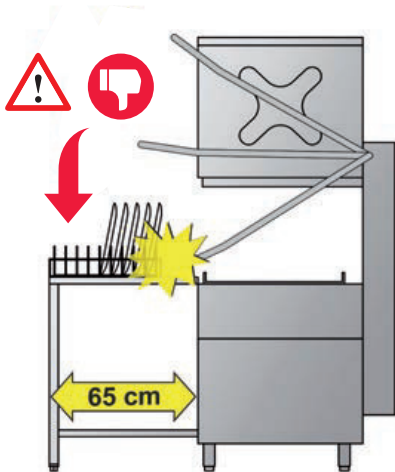

ECOLOGY Line E150E HANDY Line H150E

TABLES

Supporti inox Stainless steel table support Supports inox Подставки из нерж. стали			
ARTICOLO - Article Article - Артикул	CODICE - Code Code - Код	DESCRIZIONE - Description Description - Описание	Articolo - Article Article - Артикул
	SPI40	<p>Mobile supporto inox dim. 580x565x450h+Piedini H120-190mm Imballo 670x570x880 mm</p> <p>Stainless steel table support dim. 580x565x450h +Feet H120-190mm Packing 670x570x880 mm</p> <p>Mobile support inox dim. 580x565x450h+Pieds H120-190mm Emballage 670x570x880 mm</p> <p>подставка для стола из нержавеющей стали, размеры 580x565x450В+ножки высотой 120-190 мм Упаковка 670x570x880 mm</p>	<p>T5037S - T5037 T5037T - T5037TS T6040 H54ES - H54E H56ES - H56E H84E ST54E - ST56E E54ES - E54E E56ES - E56E EST56E - E84E</p>
	PB40	<p>Porta battente inox per SPI40 Stainless steel door for SPI40 Porte battant inox pour SPI40 Распашная дверца для SPI40</p>	-
	SPI41	<p>Supporto aperto per lavastoviglie 583x524x566mm Imballo 673x240x170 mm</p> <p>Open support for dishwasher 583x524x566mm Packing 673x240x170 mm</p> <p>Support ouvert pour lave-vaisselle 583x524x566mm Emballage 673x240x170 mm</p> <p>Открытая подставка для посудомоечной машины 583x524x566мм Упаковка 673x240x170 mm</p>	<p>T5037S - T5037 T5037T - T5037TS T6040 H54ES - H54E H56ES - H56E H84E ST54E - ST56E E54ES - E54E E56ES - E56E EST56E - E84E</p>