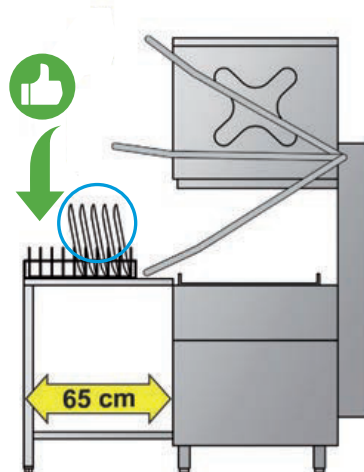

Совместимо со всеми фронтальными моделями с корзиной 500x500, приобретенными, начиная с июня 2016 г.

PLVM150
SO3000K
E110E
E56E

TABLES

ECOLOGY Line E110E - E150E
HANDY Line H110E - H150E

STEEL Line ST110E
TAKE Line T110

ECOLOGY Line E150E HANDY Line H150E

TABLES

Supporti inox Stainless steel table support Supports inox Подставки из нерж. стали			
ARTICOLO - Article Article - Артикул	CODICE - Code Code - Код	DESCRIZIONE - Description Description - Описание	Articolo - Article Article - Артикул
	SPI40	<p>Mobile supporto inox dim. 580x565x450h+Piedini H120-190mm Imballo 670x570x880 mm</p> <p>Stainless steel table support dim. 580x565x450h +Feet H120-190mm Packing 670x570x880 mm</p> <p>Mobile support inox dim. 580x565x450h+Pieds H120-190mm Emballage 670x570x880 mm</p> <p>подставка для стола из нержавеющей стали, размеры 580x565x450В+ножки высотой 120-190 мм Упаковка 670x570x880 mm</p>	<p>T5037S - T5037 T5037T - T5037TS T6040 H54ES - H54E H56ES - H56E H84E ST54E - ST56E E54ES - E54E E56ES - E56E EST56E - E84E</p>
	PB40	<p>Porta battente inox per SPI40 Stainless steel door for SPI40 Porte battant inox pour SPI40 Распашная дверца для SPI40</p>	-
	SPI41	<p>Supporto aperto per lavastoviglie 583x524x566mm Imballo 673x240x170 mm</p> <p>Open support for dishwasher 583x524x566mm Packing 673x240x170 mm</p> <p>Support ouvert pour lave-vaisselle 583x524x566mm Emballage 673x240x170 mm</p> <p>Открытая подставка для посудомоечной машины 583x524x566мм Упаковка 673x240x170 mm</p>	<p>T5037S - T5037 T5037T - T5037TS T6040 H54ES - H54E H56ES - H56E H84E ST54E - ST56E E54ES - E54E E56ES - E56E EST56E - E84E</p>