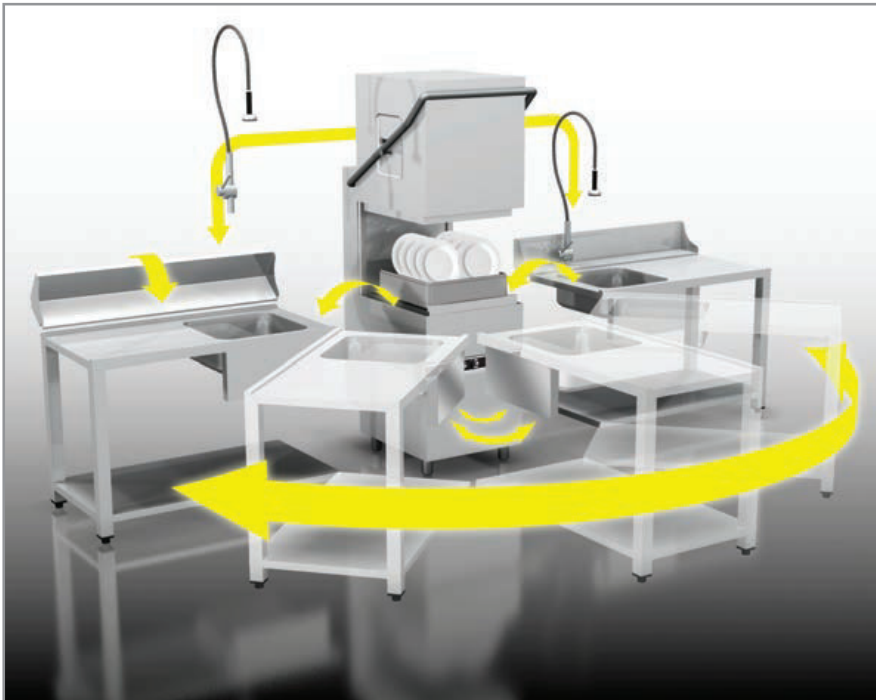

Tavoli reversibili per lavastoviglie a capotta

Reversible tables for pass-through models

Tables réversibles pour les modèles à capot

Столы для купольных реверсивных посудомоечных машин

Supporto inox per lavapiatti SPI40

Inox support for dishwasher SPI40

Support inox pour lave-vaisselle SPI40

Подставка из нержавеющей стали для машины для мытья тарелок SPI40

COMPATIBILE CON TUTTI I MODELLI FRONTALI CON CESTELLO 500x500

Available for all front-loading models with basket 500x500

Compatible avec tous modèles panier 500x500 à chargement frontal

Совместимо со всеми фронтальными моделями с корзиной 500x500

ADJUSTABLE

Nuovo supporto SPI41

New support SPI41 | Nouveau support SPI41

Новая подставка SPI41

- **Componibile**
- **Imballo ridotto**
673x240x170 mm
- **Facile montaggio**
- **Doppio ripiano cesti**
- **Maggiore risparmio**
- *Modulaire*
- *Emballage réduit*
673x240x170 mm
- *Montage facile*
- *Double étagère paniers*
- *Épargne majeure*
- *Modular*
- *Lowered packaging*
673x240x170 mm
- *Easy assembly*
- *Double basket shelf*
- *More savings*
- *Сборная*
- *Уменьшенная упаковка*
673x240x170 mm
- *Простота монтажа*
- *Два уровня для корзин*
- *Больше места для хранения*