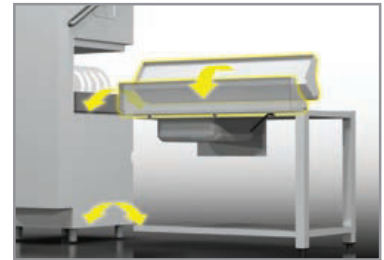

Tavoli reversibili per lavastoviglie a capotta

Reversible tables for pass-through models

Tables réversibles pour les modèles à capot

Столы для купольных реверсивных посудомоечных машин

Supporto inox per lavapiatti SPI40

Inox support for dishwasher SPI40

Support inox pour lave-vaisselle SPI40

Подставка из нержавеющей стали для машины для мытья тарелок SPI40

COMPATIBILE CON TUTTI I MODELLI FRONTALI CON CESTELLO 500x500

Available for all front-loading models with basket 500x500