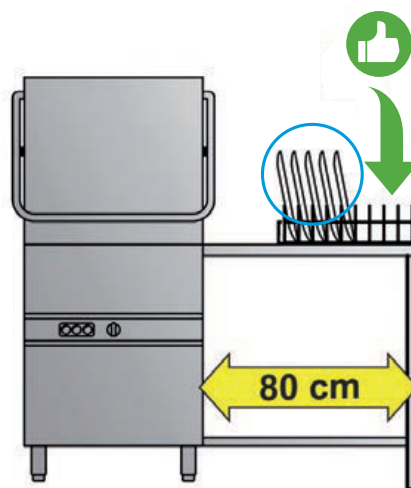

ECOLOGY Line E150E HANDY Line H150E

TABLES

Supporti inox Stainless steel table support Supports inox Подставки из нерж. стали			
ARTICOLO - Article Article - Артикул	CODICE - Code Code - Код	DESCRIZIONE - Description Description - Описание	Articolo - Article Article - Артикул
	SPI40	<p>Mobile supporto inox dim. 580x565x450h+Piedini H120-190mm Imballo 670x570x880 mm</p> <p>Stainless steel table support dim. 580x565x450h +Feet H120-190mm Packing 670x570x880 mm</p> <p>Mobile support inox dim. 580x565x450h+Pieds H120-190mm Emballage 670x570x880 mm</p> <p>подставка для стола из нержавеющей стали, размеры 580x565x450В+ножки высотой 120-190 мм Упаковка 670x570x880 mm</p>	<p>T5037S - T5037 T5037T - T5037TS T6040 H54ES - H54E H56ES - H56E H84E ST54E - ST56E E54ES - E54E E56ES - E56E EST56E - E84E</p>
	PB40	<p>Porta battente inox per SPI40 Stainless steel door for SPI40 Porte battant inox pour SPI40 Распашная дверца для SPI40</p>	-
	SPI41	<p>Supporto aperto per lavastoviglie 583x524x566mm Imballo 673x240x170 mm</p> <p>Open support for dishwasher 583x524x566mm Packing 673x240x170 mm</p> <p>Support ouvert pour lave-vaisselle 583x524x566mm Emballage 673x240x170 mm</p> <p>Открытая подставка для посудомоечной машины 583x524x566мм Упаковка 673x240x170 mm</p>	<p>T5037S - T5037 T5037T - T5037TS T6040 H54ES - H54E H56ES - H56E H84E ST54E - ST56E E54ES - E54E E56ES - E56E EST56E - E84E</p>