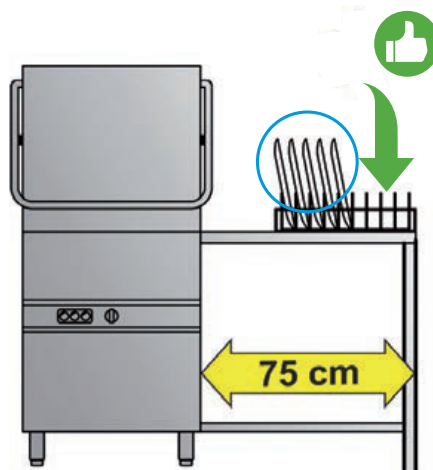

ECOLOGY Line E150E HANDY Line H150E

TABLES

Supporti inox Stainless steel table support Supports inox Подставки из нерж. стали			
ARTICOLO - Article Article - Артикул	CODICE - Code Code - Код	DESCRIZIONE - Description Description - Описание	Articolo - Article Article - Артикул
	SPI40	<p>Mobile supporto inox dim. 580x565x450h+Piedini H120-190mm Imballo 670x570x880 mm</p> <p>Stainless steel table support dim. 580x565x450h +Feet H120-190mm Packing 670x570x880 mm</p> <p>Mobile support inox dim. 580x565x450h+Pieds H120-190mm Emballage 670x570x880 mm</p> <p>подставка для стола из нержавеющей стали, размеры 580x565x450В+ножки высотой 120-190 мм Упаковка 670x570x880 mm</p>	<p>T5037S - T5037 T5037T - T5037TS T6040 H54ES - H54E H56ES - H56E H84E ST54E - ST56E E54ES - E54E E56ES - E56E EST56E - E84E</p>
	PB40	<p>Porta battente inox per SPI40 Stainless steel door for SPI40 Porte battant inox pour SPI40 Распашная дверца для SPI40</p>	-
	SPI41	<p>Supporto aperto per lavastoviglie 583x524x566mm Imballo 673x240x170 mm</p> <p>Open support for dishwasher 583x524x566mm Packing 673x240x170 mm</p> <p>Support ouvert pour lave-vaisselle 583x524x566mm Emballage 673x240x170 mm</p> <p>Открытая подставка для посудомоечной машины 583x524x566мм Упаковка 673x240x170 mm</p>	<p>T5037S - T5037 T5037T - T5037TS T6040 H54ES - H54E H56ES - H56E H84E ST54E - ST56E E54ES - E54E E56ES - E56E EST56E - E84E</p>