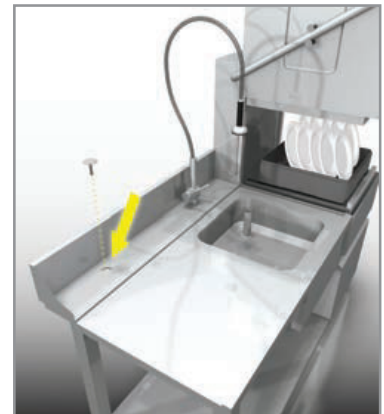

Tavoli reversibili per lavastoviglie a capotta

Reversible tables for pass-through models

Tables réversibles pour les modèles à capot

Столы для купольных реверсивных посудомоечных машин

Supporto inox per lavapiatti SPI40

Inox support for dishwasher SPI40

Support inox pour lave-vaisselle SPI40

Подставка из нержавеющей стали для машины для мытья тарелок SPI40

COMPATIBILE CON TUTTI I MODELLI FRONTALI CON CESTELLO 500x500

Available for all front-loading models with basket 500x500

Compatible avec tous modèles panier 500x500 à chargement frontal

Совместимо со всеми фронтальными моделями с корзиной 500x500

ADJUSTABLE

Nuovo supporto SPI41

New support SPI41 | Nouveau support SPI41

Новая подставка SPI41