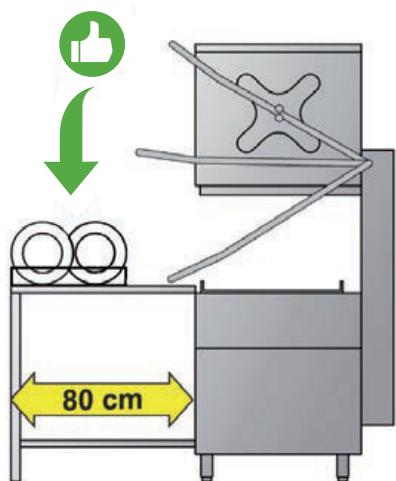

ECOLOGY Line E150E HANDY Line H150E

TABLES

Supporti inox Stainless steel table support Supports inox Подставки из нерж. стали			
ARTICOLO - Article Article - Артикул	CODICE - Code Code - Код	DESCRIZIONE - Description Description - Описание	Articolo - Article Article - Артикул
	SPI40	<p>Mobile supporto inox dim. 580x565x450h+Piedini H120-190mm Imballo 670x570x880 mm</p> <p>Stainless steel table support dim. 580x565x450h +Feet H120-190mm Packing 670x570x880 mm</p> <p>Mobile support inox dim. 580x565x450h+Pieds H120-190mm Emballage 670x570x880 mm</p> <p>подставка для стола из нержавеющей стали, размеры 580x565x450В+ножки высотой 120-190 мм Упаковка 670x570x880 mm</p>	<p>T5037S - T5037 T5037T - T5037TS T6040 H54ES - H54E H56ES - H56E H84E ST54E - ST56E E54ES - E54E E56ES - E56E EST56E - E84E</p>
	PB40	<p>Porta battente inox per SPI40 Stainless steel door for SPI40 Porte battant inox pour SPI40 Распашная дверца для SPI40</p>	-
	SPI41	<p>Supporto aperto per lavastoviglie 583x524x566mm Imballo 673x240x170 mm</p> <p>Open support for dishwasher 583x524x566mm Packing 673x240x170 mm</p> <p>Support ouvert pour lave-vaisselle 583x524x566mm Emballage 673x240x170 mm</p> <p>Открытая подставка для посудомоечной машины 583x524x566мм Упаковка 673x240x170 mm</p>	<p>T5037S - T5037 T5037T - T5037TS T6040 H54ES - H54E H56ES - H56E H84E ST54E - ST56E E54ES - E54E E56ES - E56E EST56E - E84E</p>