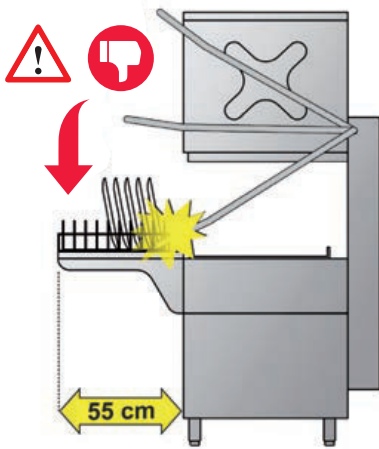

ECOLOGY Line E150E HANDY Line H150E

TABLES

Supporti inox Stainless steel table support Supports inox Подставки из нерж. стали			
ARTICOLO - Article Article - Артикул	CODICE - Code Code - Код	DESCRIZIONE - Description Description - Описание	Articolo - Article Article - Артикул
	SPI40	<p>Mobile supporto inox dim. 580x565x450h+Piedini H120-190mm Imballo 670x570x880 mm</p> <p>Stainless steel table support dim. 580x565x450h +Feet H120-190mm Packing 670x570x880 mm</p> <p>Mobile support inox dim. 580x565x450h+Pieds H120-190mm Emballage 670x570x880 mm</p> <p>подставка для стола из нержавеющей стали, размеры 580x565x450В+ножки высотой 120-190 мм Упаковка 670x570x880 mm</p>	<p>T5037S - T5037 T5037T - T5037TS T6040 H54ES - H54E H56ES - H56E H84E ST54E - ST56E E54ES - E54E E56ES - E56E EST56E - E84E</p>
	PB40	<p>Porta battente inox per SPI40 Stainless steel door for SPI40 Porte battant inox pour SPI40 Распашная дверца для SPI40</p>	-
	SPI41	<p>Supporto aperto per lavastoviglie 583x524x566mm Imballo 673x240x170 mm</p> <p>Open support for dishwasher 583x524x566mm Packing 673x240x170 mm</p> <p>Support ouvert pour lave-vaisselle 583x524x566mm Emballage 673x240x170 mm</p> <p>Открытая подставка для посудомоечной машины 583x524x566мм Упаковка 673x240x170 mm</p>	<p>T5037S - T5037 T5037T - T5037TS T6040 H54ES - H54E H56ES - H56E H84E ST54E - ST56E E54ES - E54E E56ES - E56E EST56E - E84E</p>