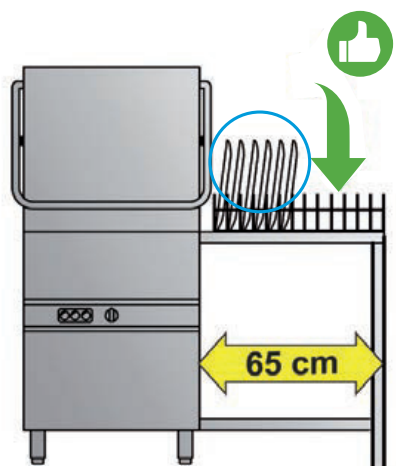

ECOLOGY Line E150E HANDY Line H150E